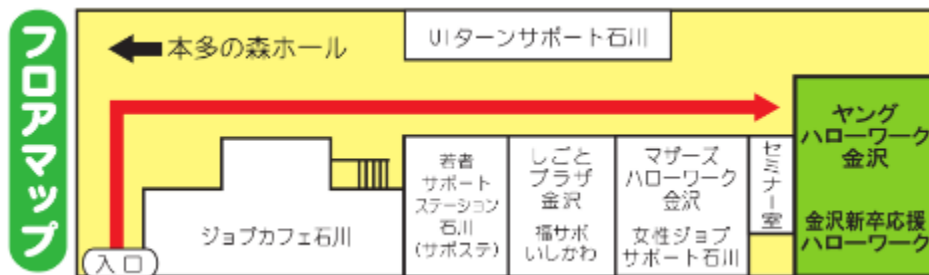

【金沢新卒応援ハローワーク】

【全国の新卒応援ハローワークの所在地はこちら】
<https://www.mhlw.go.jp/stf/seisakunitsuite/bunya/0000184061.html>

【ハローワークの所在地はこちら】
<https://www.mhlw.go.jp/kyujin/hwmap.html>