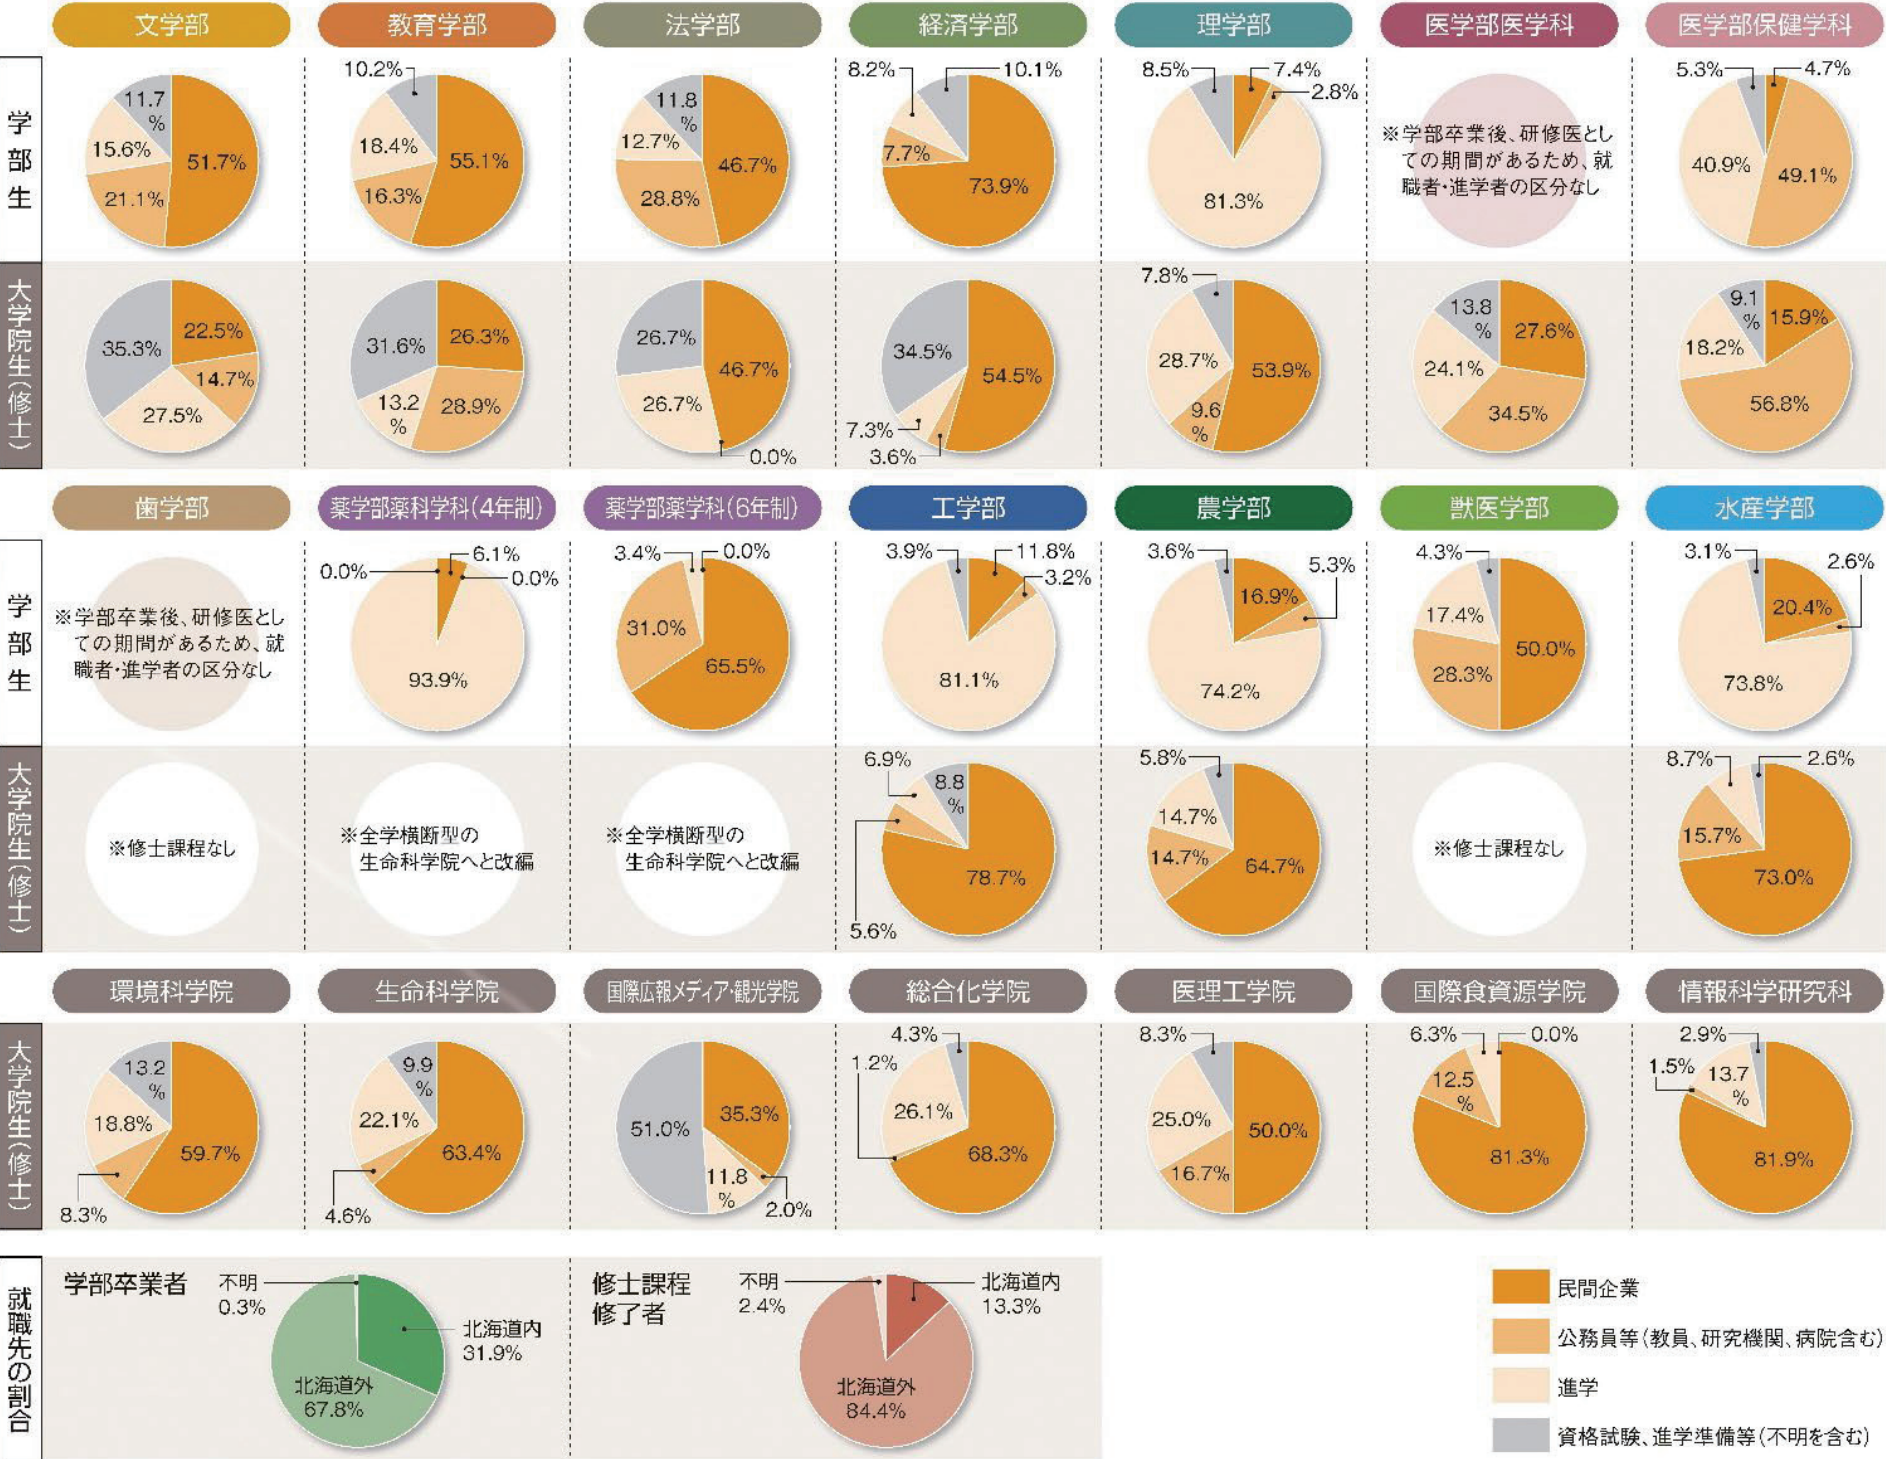

卒業・修了後の主な進路

※令和元年度卒業・修了者(令和2年5月1日現在)

主な就職先

※令和元年度卒業・修了者(令和2年5月1日現在)

学部	主な就職先
文学部	総務省/経済産業省/北海道庁/札幌市役所/北海道旅客鉄道/北洋銀行/三井住友銀行/東京海上日動火災保険/東北電力/ニトリ
教育学部	厚生労働省/札幌家庭裁判所/東京都特別区/北海道新聞社/北海道放送/北陸電力/トヨタ自動車/商工組合中央金庫/凸版印刷/三機工業/アスクル/アクセントチュア
法学部	札幌市役所/北海道庁/札幌高等裁判所/財務省/札幌法務局/国税庁/特許庁/三井住友銀行/富士通/野村総合研究所
経済学部	札幌市役所/ニトリ/大和証券/北海道銀行/日本製鉄/日本航空/JFEスチール/楽天/富士通/日立製作所
理学部	ニトリ/東レ/NTTデータ/凸版印刷/基礎地盤コンサルタンツ/飯野海運/PCIソリューションズ/アビームコンサルティング/ソフトウェア・サイエンス
医学部保健学科	KKR 札幌医療センター/手稲溪仁会病院/旭川医科大学病院/札幌医科大学付属病院/東邦大学医療センター大橋病院/北海道対がん協会/国家公務員共済組合連合会斗南病院
薬学部薬科学科	コーエーテックホールディングス/リニカルベアテイル
薬学部薬学科	小野薬品工業/スギ薬局/中外製薬/塩野義製薬/大正製薬/興和/大塚製薬/国立病院機構/厚生労働省/北海道大学病院/アインホールディングス/ニプロ/エーザイ/アストラゼネカ
工学部	国土交通省/東京都庁/都市再生機構/北海道開発局/清水建設/トヨタ自動車/日立製作所/村田製作所/味の素/富士通/東日本電信電話/双日/日本航空/北海道電力/Amazon.com
農学部	北海道庁/農林水産省/クボタ/環境省/ホクレン/日本食研/小松製作所/国土交通省/農畜産業振興機構/サカタのタネ
獣医学部	日本動物高度医療センター/全国農業協同組合連合会/農林水産省/経済産業省/札幌市役所/キリンパレツジ/武田薬品工業/日本中央競馬会/日本動物医療センター/日本食品分析センター
水産学部	北海道庁/ニトリ/今治造船/日本水産/北海道漁業共済組合/農林水産消費安全技術/三菱総研/東京都庁/日本ハム/日本製粉/明治飼糧
大学院(修士)	● 文学研究科: 日本アイ・ビー・エム・ソリューション・サービス/北海道庁/札幌市役所/文部科学省/北海道労働局/日本電気/北海道新聞社/双日/ベネッセスタイルケア ● 教育学院: 札幌市立小学校・中学校/北海道公立中学校/北海道武蔵女子短期大学/札幌少年鑑別所/北見市教育委員会/札幌市自閉症者自立支援センター/リクルートジョブズ/セントラル情報センター/ファーストリテイリング ● 法学研究科: パナソニック/日本軽金属/シグマケシス/山田コンサルティンググループ ● 経済学: 富士通/北海道銀行/NECソリューションイノベータ/三菱UFJトラストシステム/PwCコンサルティング合同会社/日立システムズ/野村総合研究所/パナソニック/日本気象協会/NTTデータ ● 理学: 富士通/ウィング/村田製作所/パソコ/日本電気/KDDI/石油天然ガス・金属鉱物資源機構/国土交通省/宇宙システム開発 ● 医学: 国際医療研究センター病院/NTT東日本病院/大正製薬/ピーシーエルジャパン/済生会小樽病院/資生堂/日立ハイテクノロジーズ/北海道大学保健センター/産業技術総合研究所 ● 保健科学院: 札幌市役所/東京都特別区/北海道大学病院/北海道庁/北海道立保健所/地域医療推進機構北海道病院/JR札幌病院/市立札幌病院/日立製作所/アクセントチュア/GEヘルスケア・ジャパン/キヤノンメディカルシステムズ/花王プロフェッショナル・サービス ● 工学院: 北海道電力/本田技研工業/村田製作所/日本製鉄/三菱重工業/三菱マテリアル/パナソニック/川崎重工業/旭化成/栗田工業/日産自動車/トヨタ自動車/クボタ/東日本電信電話/JX金属/ダイキン工業 ● 農学院: 全国農業協同組合連合会/農業・食品産業技術総合研究機構/よつば乳業/農林水産省/オリエンタル酵母工業/サッポロビール/井関農機/コリ ● 水産科学院: 水産庁/水産研究・教育機構/日本タタ・コンサルタンシー・サービス/クオリサイトテクノロジーズ/三菱電機/ニチレイフーズ/中部電力/極洋/北海道庁/資生堂/北海道立総合研究機構 ● 環境科学院: 日本ケミコン/今治造船/コリ/NTTデータ/東洋紡/YKK/国土交通省国土地理院/東レ/DOWAホールディングス/日立化成 ● 生命科学: ダイテック/協和キリン/第一三共/農業・食品産業技術総合研究機構/TOTO/旭化成/協和発酵バイオ/積水化学工業/キリンホールディングス ● 国際広報メディア・観光学院: 日本アイ・ビー・エム・ソリューション・サービス/日本ビジネスシステムズ/船井総合研究所/国際協力機構(JICA)/九州旅客鉄道/北海道建設新聞社/テムジン/DSB情報システム/リンクレア/星野リゾート/マネジスト ● 総合化学院: 日本製鉄/出光興産/東ソー/JFEスチール/日本特殊陶業/三菱ケミカル/富士通/古河電気工業/クラレ/JSR/キヤノン/豊田通商/トヨタ自動車/JFEケミカル/パナソニック/旭化成/AGC ● 医理工学院: パナソニック/リコー/シャープ/ニコン/国立病院機構/東芝デジタルソリューションズ/ノニー・LSIデザイン ● 国際食資源学院: 日本製鉄/出光興産/東ソー/JFEスチール/日本特殊陶業/三菱ケミカル/富士通/古河電気工業/クラレ/JSR/キヤノン/豊田通商 ● 情報科学研究科: パナソニック/富士通/日鉄ソリューションズ/KDDI/三菱電機/キヤノン/トヨタ自動車/日本製鉄/東芝メモリ/住友電気工業/日立製作所